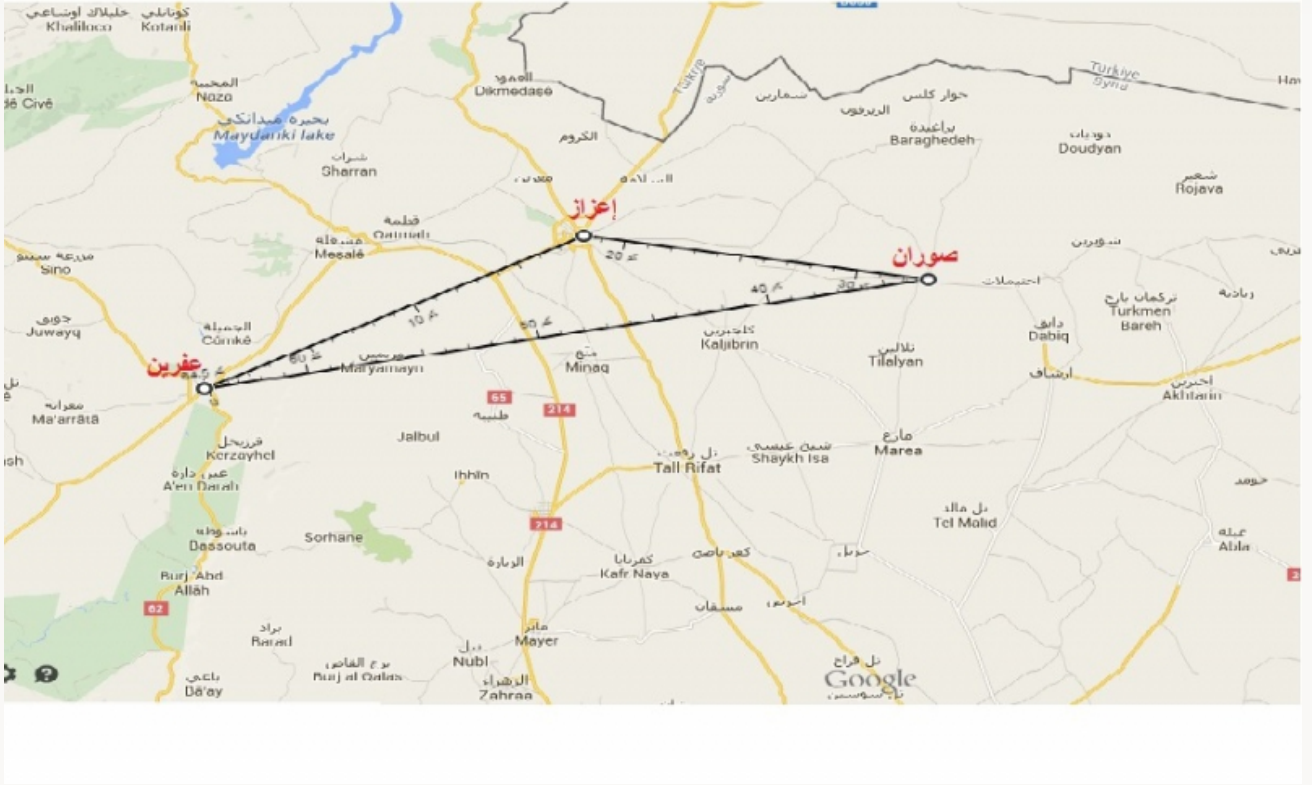

الميليشيات الكردية تغلق الطرق الواصلة بين عفرين وإعزاز وتزرعها بالألغام

الكاتب : أسرة التحرير

التاريخ : 22 أكتوبر 2016 م

المشاهدات : 2474

قال ناشطون سوريون اليوم السبت إن "عناصر ميليشيات سوريا الديمقراطية أغلقوا جميع الطرق الواصلة بين منطقة عفرين وإعزاز بريف حلب الشمالي، وسط حالة استنفار كبيرة لقواتها في المنطقة.

وأضاف الناشطون أن "الميليشيات أغلقت جميع الطرق التي تصل مناطق سيطرة الثوار في منطقة إعزاز وبين مناطق سيطرة قوات سوريا الديمقراطية بريف حلب الشمالي، إضافة لرفع سواتر ترابية على جميع المداخل الرئيسية، ومنع دخول أو خروج المدنيين إلى المنطقة.

كما أشار الناشطون إلى أن الميليشيات الكردية قامت بزرع ألغام متفجرة في الأراضي الزراعية والمناطق الواقعة بين إعزاز وعفرين، تحسباً لأي هجوم للجيش الحر على المنطقة، وسط حالة استنفار أمنية كبيرة.

المصادر: