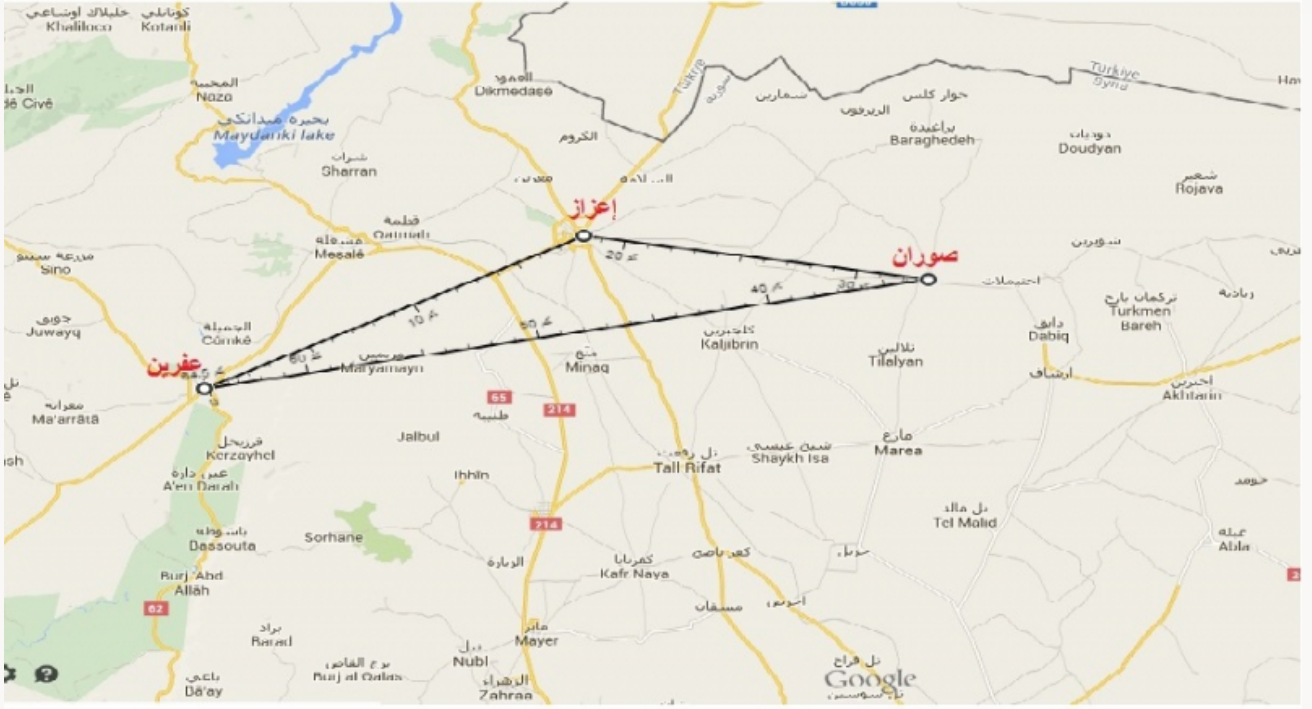

الميليشيات الكردية تغلق الطرق الواصلة بين عفرين وإعزاز وتزرعها بالألغام

الكاتب : أسرة التحرير

التاريخ : ٢٢ أكتوبر ٢٠١٦ م

المشاهدات : 2203

قال ناشطون سوريون اليوم السبت إن "عناصر ميليشيات سوريا الديمقراطية أغلقوا جميع الطرق الواصلة بين منطقة عفرين وإعزاز بريف حلب الشمالي، وسط حالة استنفار كبيرة لقواتها في المنطقة.

وأضاف الناشطون أن "الميليشيات أغلقت جميع الطرق التي تصل مناطق سيطرة الثوار في منطقة إعزاز وبين مناطق سيطرة قوات سوريا الديمقراطية بريف حلب الشمالي، إضافة لرفع سواتر ترابية على جميع المداخل الرئيسية، ومنع دخول أو خروج المدنيين إلى المنطقة.

كما أشار الناشطون إلى أن الميليشيات الكردية قامت بزرع ألغام متفجرة في الأراضي الزراعية والمناطق الواقعة بين إعزاز وعفرين، تحسباً لأي هجوم للجيش الحر على المنطقة، وسط حالة استنفار أمنية كبيرة.

المصادر: